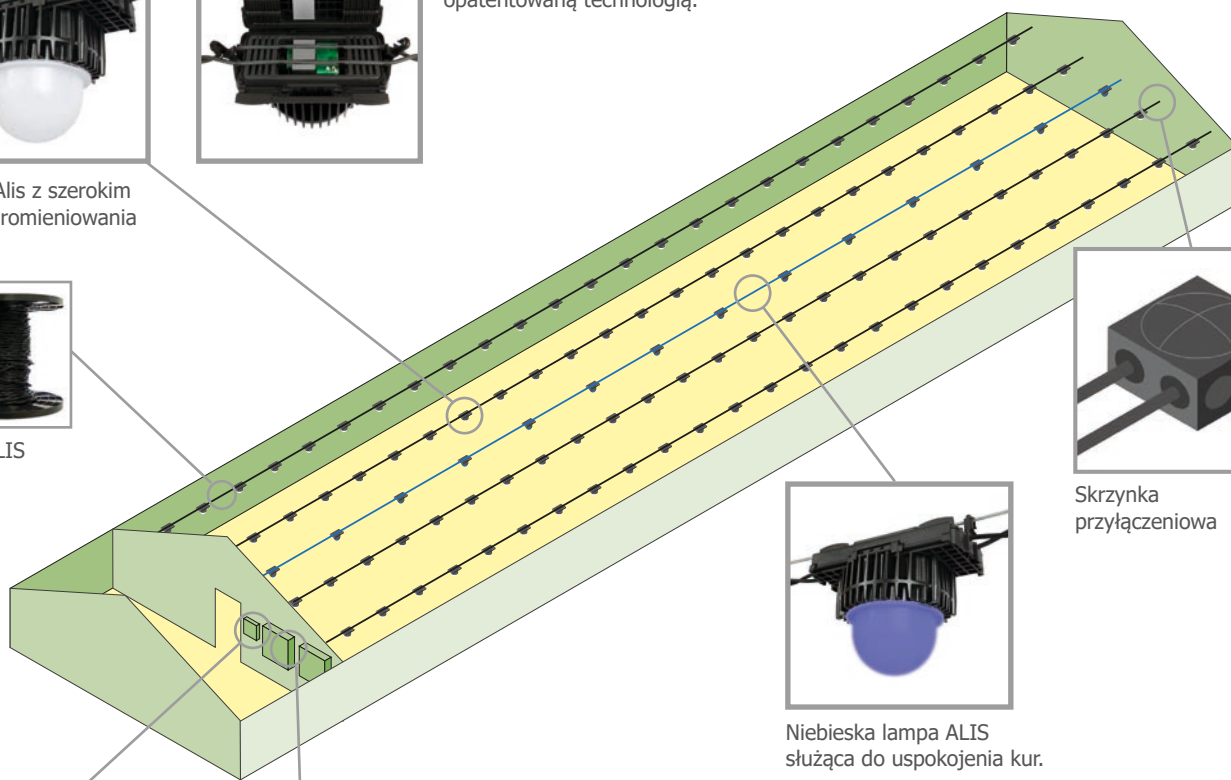

Kontroler DTD 1.8 jest odpowiedni do chowu drobiu i trzody chlewnej.

Techniczna specyfikacja

Regulacja (1% do 100%)	Tak
Zasilanie	85vac–250vac 50/60Hz
Moc wejściowa	12vdc, zasilanie UPS
Regulacja oświetlenia	0-10v
Do użytku tylko z zasilaczem ALIS	Tak
Częstotliwość (napięcie wejściowe)	CE (230V 50Hz AC)
Czynnik mocy	>0.95
Waga	500g

Specyfikacja środowiskowa

Certyfikaty	CE
Typ produkcji	Drób, Trzoda Chlewna
Gwarancja	2 lata

Informacje na temat naszych patentów znajdziesz na stronie:
www.greengage.global/patents

Jak kontroler DTD 1.8 integruje się z naszym systemem ALIS bazując na wymiarach budynku 18m x 90m

Lampa Alis z szerokim kątem promieniowania

Lampy ALIS są zasilane mocą indukcyjną, która jest opatentowaną technologią.

Kabel ALIS

Skrzynka przyłączeniowa

Niebieska lampa ALIS służąca do uspokojenia kur.

Cyfrowy kontroler DTD1.8.